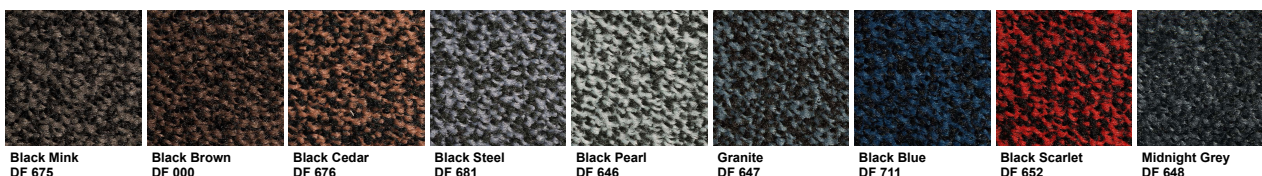

<b>Produit:</b>	<b>Iron-Horse Eco</b>	<b>Couleur:</b>	Coloré à l'aide d'une solution
<b>Catégorie:</b>	Tapis Standard	<b>Poil:</b>	100 % nylon à forte torsion polyamide 6 fabriqué à partir d'au moins 75 % de contenu recyclé
<b>Sous-catégorie:</b>	Entrée	<b>Poids des Poils:</b>	700 g/m <sup>2</sup>
<b>Utilisations:</b>	Entrées	<b>Hauteur du Poil:</b>	9 mm
	Couloirs	<b>Semelle:</b>	Caoutchouc nitrile 100 % sans phtalates
	Réceptions	<b>Poids du Caoutchouc:</b>	1,7 kg/m <sup>2</sup>
	Ascenseurs	<b>Épaisseur du Caoutchouc:</b>	1,4 mm
<b>Hauteur Totale:</b>	~10 mm	<b>Finition du Support:</b>	Semelle à picots ou semelle lisse disponible
<b>Poids Total du Tapis:</b>	2,4 kg/m <sup>2</sup>	<b>Largeur du Bord:</b>	20 mm
<b>Largeurs Standard:</b>	85 cm	<b>Épaisseur des Bords:</b>	2,4 mm
	115 cm	<b>Absorption de la saleté :</b>	800 g/m <sup>2</sup>
	150 cm	<b>Absorption d'humidité :</b>	3 - 4 l/m <sup>2</sup>
	200 cm	<b>Comportement au Feu:</b>	-
<b>Largeurs Standard sans Bords:</b>	82 cm	<b>Propension statique:</b>	-
	112 cm	<b>Résistant à la lumière et aux couleurs:</b>	Oui
	147 cm	<b>Chauffage par le sol:</b>	Oui
	197 cm		
<b>Longueur Maximale:</b>	700 cm		
<b>Numéro De Douane:</b>	5703299		
<b>Pays d'origine:</b>	Fabriqué en Europe		

Nous nous réservons un droit de tolérance liée à la fabrication d'une dimension variant de +/- 3 % pour tous les tapis | Les couleurs sont sujettes à la tolérance commerciale.

\*Black Pearl, Black Steel, Black Cedar, Granite et Midnight Grey jusqu'à 200 cm