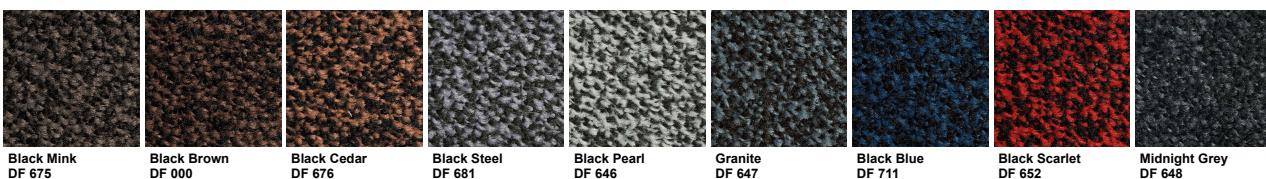

Produkt:	Iron-Horse Eco	Koloration:	Spinngefärbt (Solution dyed)
Kategorie:	Standardmatten	Flor:	100 % High-Twist Nylon Polyamid 6, hergestellt aus mindestens 75 % recyceltem Inhalt
Unterkategorie:	Eingang	Florgewicht:	700 g/m ²
Einsatzbereiche:	Eingänge Flure Rezeptionen Aufzüge	Florhöhe:	9 mm
Gesamthöhe:	~10 mm	Rücken:	100 % phthalatfreier Nitrilgummi
Gesamtgewicht:	2,4 kg/m ²	Rückengewicht:	1,7 kg/m ²
Standardbreiten mit Rand:	85 cm 115 cm 150 cm 200 cm	Rückenstärke:	1,4 mm
Standardbreiten ohne Rand:	82 cm 112 cm 147 cm 197 cm	Rückendeckung:	Erhältlich mit genopptem oder glattem Rücken
Standardlängen:	700 cm	Randbreite:	20 mm
Zolltarifnummer:	5703299	Randstärke:	2,4 mm
Herkunftsland:	Made In Europe	Schmutzaufnahmekapazität:	800 g/m ²
		Wasseraufnahmekapazität:	3 - 4 l/m ²
		Brandverhalten:	-
		Elektrostatishes Verhalten:	-
		Licht- und Farbecht:	Ja
		Fußbodenheizung:	Ja

Für alle Matten behalten wir uns eine produktionsbedingte Toleranz in der Größe von +/- 3% vor | Farbabweichungen können auftreten.
* 2 Jahre unter industriellen Waschbedingungen.