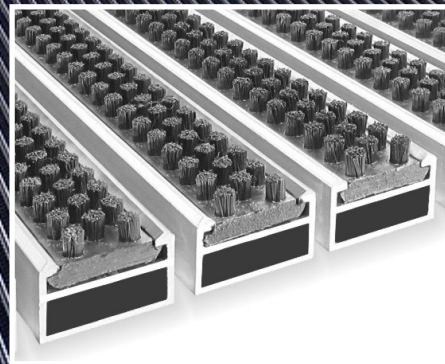

Système de Grilles

Kleen-Fit System Scrub

Fibres de nettoyage très efficaces

Fibres de nettoyage très efficaces

Les brins robustes raclent activement les débris provenant du passage des usagers. Ce remplissage est également résistant à l'humidité, à la corrosion et aux variations de température extrêmes. Utilisation à l'intérieur / à l'extérieur.

Pourquoi System Scrub?	Détails Techniques	Spécifications
<ul style="list-style-type: none"> » Solution de système d'entrée de gamme » Extrêmement résistant » Conçu pour les entrées très fréquentées » Résistance à l'humidité, à la corrosion et à la chaleur » Fabrication sur mesure selon les spécifications » Garantie du fabricant de 3 ans » Fabriqué en Europe 	<p>Matériaux</p> <ul style="list-style-type: none"> » Aluminium avec fils en acier inoxydable » Touffes rigides en polyamide (6,6) <p>Utilisations</p> <ul style="list-style-type: none"> » Centres commerciaux » Bureaux » Bâtiments publics » Hôpitaux » Installations de loisirs <p>Certifications</p> <ul style="list-style-type: none"> » ITB NJ-5/KR/1106/09 » 10/11/BB91104001 » 48/09/BB91133001 » Cfl-s11 » DIN 51130:2014-02:R13 	<p>Hauteur</p> <ul style="list-style-type: none"> » Profilé bas - 12 mm » Profilé moyen - 17 mm » Profilé haut - 22 mm <p>Largeurs</p> <ul style="list-style-type: none"> » Fabrication sur mesure - pas de largeur maximale <p>Longueurs</p> <ul style="list-style-type: none"> » Fabrication sur mesure - pas de longueur maximale