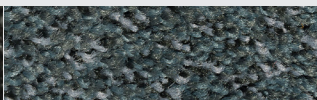

Silver Birch