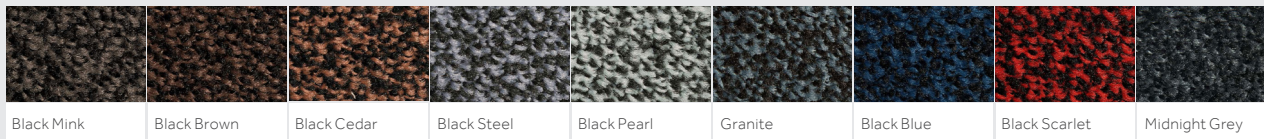

Pour plus d'informations, veuillez contacter notre équipe du service clientèle :

T: +44 (0)1204 70 50 70

E: info@kleen-tex.co.uk