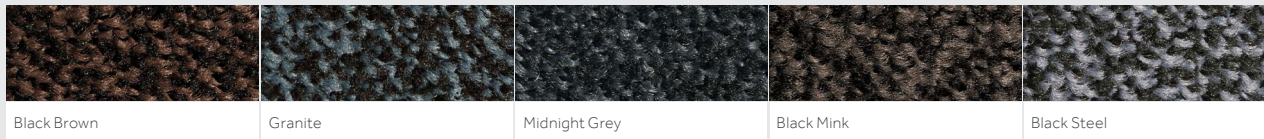

Black Brown

Granite

Midnight Grey

Black Mink

Black Steel