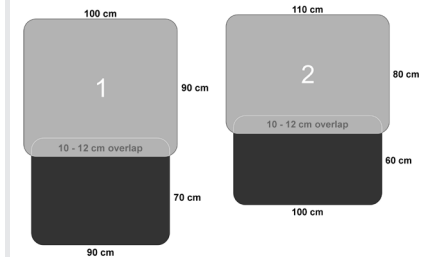

Spécifications

Dimensions

Hauteur

- » Environ 10-11 mm

Poids

- » Environ 2,7 kg/m²