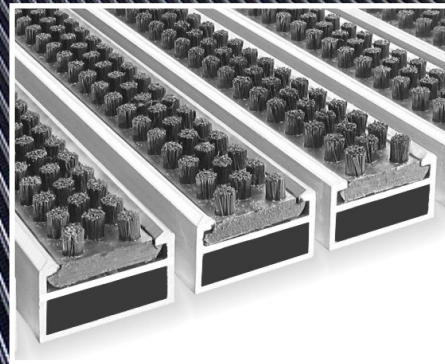

Système de Grilles

Kleen-Fit System Scrub

Fibres de nettoyage très efficaces

Fibres de nettoyage très efficaces

Les brins robustes raclent activement les débris provenant du passage des usagers. Ce remplissage est également résistant à l'humidité, à la corrosion et aux variations de température extrêmes. Utilisation à l'intérieur / à l'extérieur.

Pourquoi System Scrub?	Détails Techniques	Spécifications
<ul style="list-style-type: none">» Solution de système d'entrée de gamme» Extrêmement résistant» Conçu pour les entrées très fréquentées» Résistance à l'humidité, à la corrosion et à la chaleur» Fabrication sur mesure selon les spécifications» Garantie du fabricant de 3 ans» Fabriqué en Europe	<p>Matériaux</p> <ul style="list-style-type: none">» Aluminium avec fils en acier inoxydable» Touffes rigides en polyamide (6,6) <p>Utilisations</p> <ul style="list-style-type: none">» Centres commerciaux » Bureaux» Bâtiments publics » Hôpitaux» Installations de loisirs <p>Certifications</p> <ul style="list-style-type: none">» ITB NJ-5/KR/1106/09 » 10/11/BB91104001» 48/09/BB91133001 » Cfl-s11» DIN 51130:2014-02:R13	<p>Hauteur</p> <ul style="list-style-type: none">» Profilé bas - 12 mm» Profilé moyen - 17 mm» Profilé haut - 22 mm <p>Largeurs</p> <ul style="list-style-type: none">» Fabrication sur mesure - pas de largeur maximale <p>Longueurs</p> <ul style="list-style-type: none">» Fabrication sur mesure - pas de longueur maximale