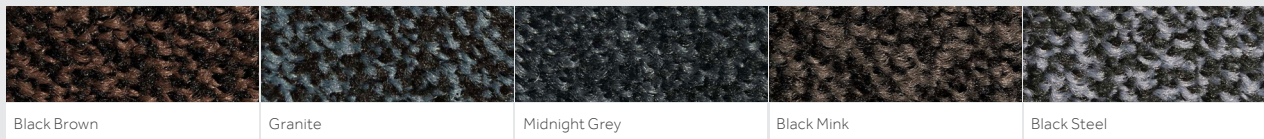

Empêchez la saleté et l'humidité de pénétrer dans votre bâtiment grâce à des tapis professionnels économiques

Le tapis d'entrée idéal pour les entreprises et les bâtiments publics très fréquentés. Désormais disponible avec une semelle mince pour vous offrir une solution plus rentable avec tous les avantages de notre tapis Iron-Horse le plus vendu.

Pourquoi Iron-Horse Light?	Détails Techniques	Spécifications
» Tapis d'entrée de niveau professionnel » Absorption élevée de la saleté et de l'humidité » Lavable jusqu'à 40°C » Semelle antidérapante en caoutchouc » Résistance à la lumière et à la décoloration des couleurs » Adapté aux systèmes de chauffage au sol » Garantie du fabricant de 2 ans » Fabriqué en Europe	Matériaux » Fils : 100% nylon à forte torsion polyamide 6 » Semelle : 100% caoutchouc nitrile Utilisations » Entrées » Couloirs » Réceptions » Ascenseurs Absorption » Absorption de la saleté : 800 g/m² » Absorption de l'humidité : 3-4 l/m²	Hauteur Poids » Environ 11-12 mm » 1,8 kg/m² Dimensions standard (avec bord) » 60 x 85 cm » 85 x 120 cm » 85 x 150 cm » 115 x 175 cm

Black Brown

Granite

Midnight Grey

Black Mink

Black Steel

Données Techniques

Pour plus d'informations, veuillez contacter notre équipe du service clientèle :

T: +48 41 267 25 00

E: info@kleen-tex.pl