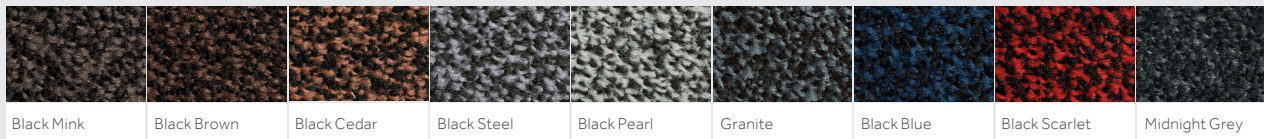

Pour plus d'informations, veuillez contacter notre équipe du service clientèle :

T: +48 41 267 25 00

E: info@kleen-tex.pl