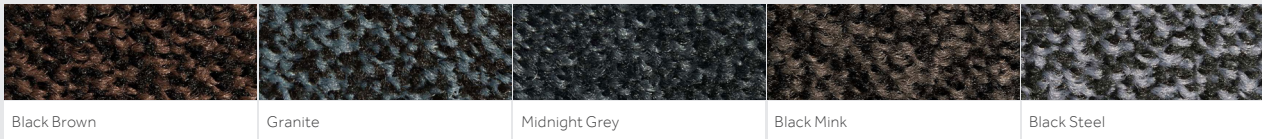

Pour plus d'informations, veuillez contacter notre équipe du service clientèle :

T: +48 41 267 25 00

E: info@kleen-tex.pl