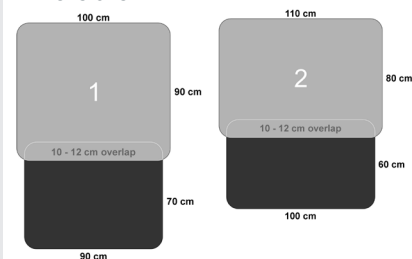

Spécifications

Dimensions

Hauteur

- » Environ 10-11 mm

Poids

- » Environ 2,7 kg/m²