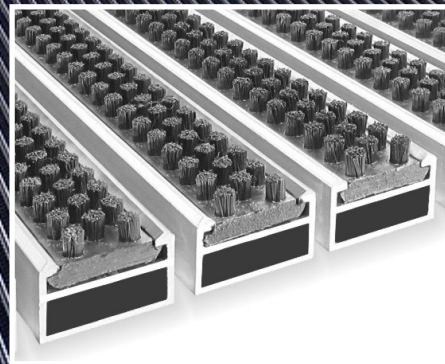

Système de Grilles

## Kleen-Fit System Scrub

Fibres de nettoyage très efficaces

## Fibres de nettoyage très efficaces

Les brins robustes raclent activement les débris provenant du passage des usagers. Ce remplissage est également résistant à l'humidité, à la corrosion et aux variations de température extrêmes. Utilisation à l'intérieur / à l'extérieur.

Pourquoi System Scrub?	Détails Techniques	Spécifications
<ul style="list-style-type: none"> <li>» Solution de système d'entrée de gamme</li> <li>» Extrêmement résistant</li> <li>» Conçu pour les entrées très fréquentées</li> <li>» Résistance à l'humidité, à la corrosion et à la chaleur</li> <li>» Fabrication sur mesure selon les spécifications</li> <li>» Garantie du fabricant de 3 ans</li> <li>» Fabriqué en Europe</li> </ul>	<p><b>Matériaux</b></p> <ul style="list-style-type: none"> <li>» Aluminium avec fils en acier inoxydable</li> <li>» Touffes rigides en polyamide (6,6)</li> </ul> <p><b>Utilisations</b></p> <ul style="list-style-type: none"> <li>» Centres commerciaux » Bureaux</li> <li>» Bâtiments publics » Hôpitaux</li> <li>» Installations de loisirs</li> </ul> <p><b>Certifications</b></p> <ul style="list-style-type: none"> <li>» ITB NJ-5/KR/1106/09 » 10/11/BB91104001</li> <li>» 48/09/BB91133001 » Cfl-s11</li> <li>» DIN 51130:2014-02:R13</li> </ul>	<p><b>Hauteur</b></p> <ul style="list-style-type: none"> <li>» Profilé bas - 12 mm</li> <li>» Profilé moyen - 17 mm</li> <li>» Profilé haut - 22 mm</li> </ul> <p><b>Largeurs</b></p> <ul style="list-style-type: none"> <li>» Fabrication sur mesure - pas de largeur maximale</li> </ul> <p><b>Longueurs</b></p> <ul style="list-style-type: none"> <li>» Fabrication sur mesure - pas de longueur maximale</li> </ul>