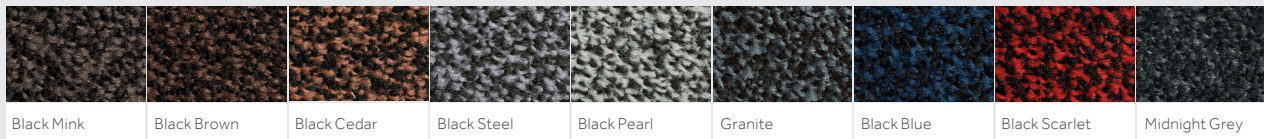

Pour plus d'informations, veuillez contacter notre équipe du service clientèle :

T: +43 53 72 61 3 80

E: info@kleen-tex.eu