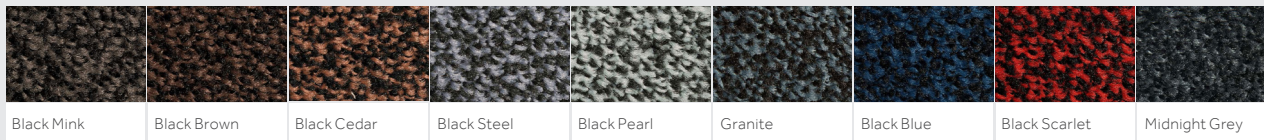

Pour plus d'informations, veuillez contacter notre équipe du service clientèle :

T: +43 53 72 61 3 80

E: info@kleen-tex.eu