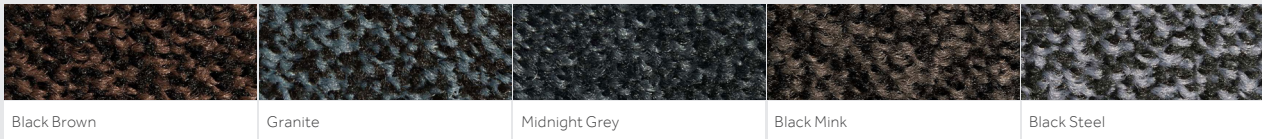

Black Brown

Granite

Midnight Grey

Black Mink

Black Steel