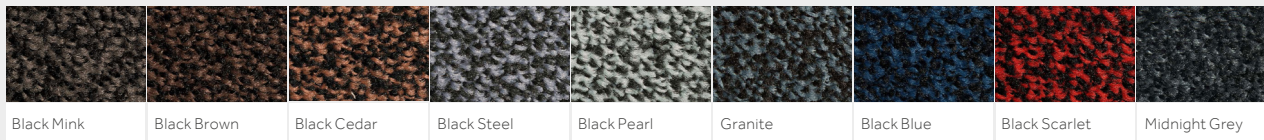

Black Mink

Black Brown

Black Cedar

Black Steel

Black Pearl

Granite

Black Blue

Black Scarlet

Midnight Grey