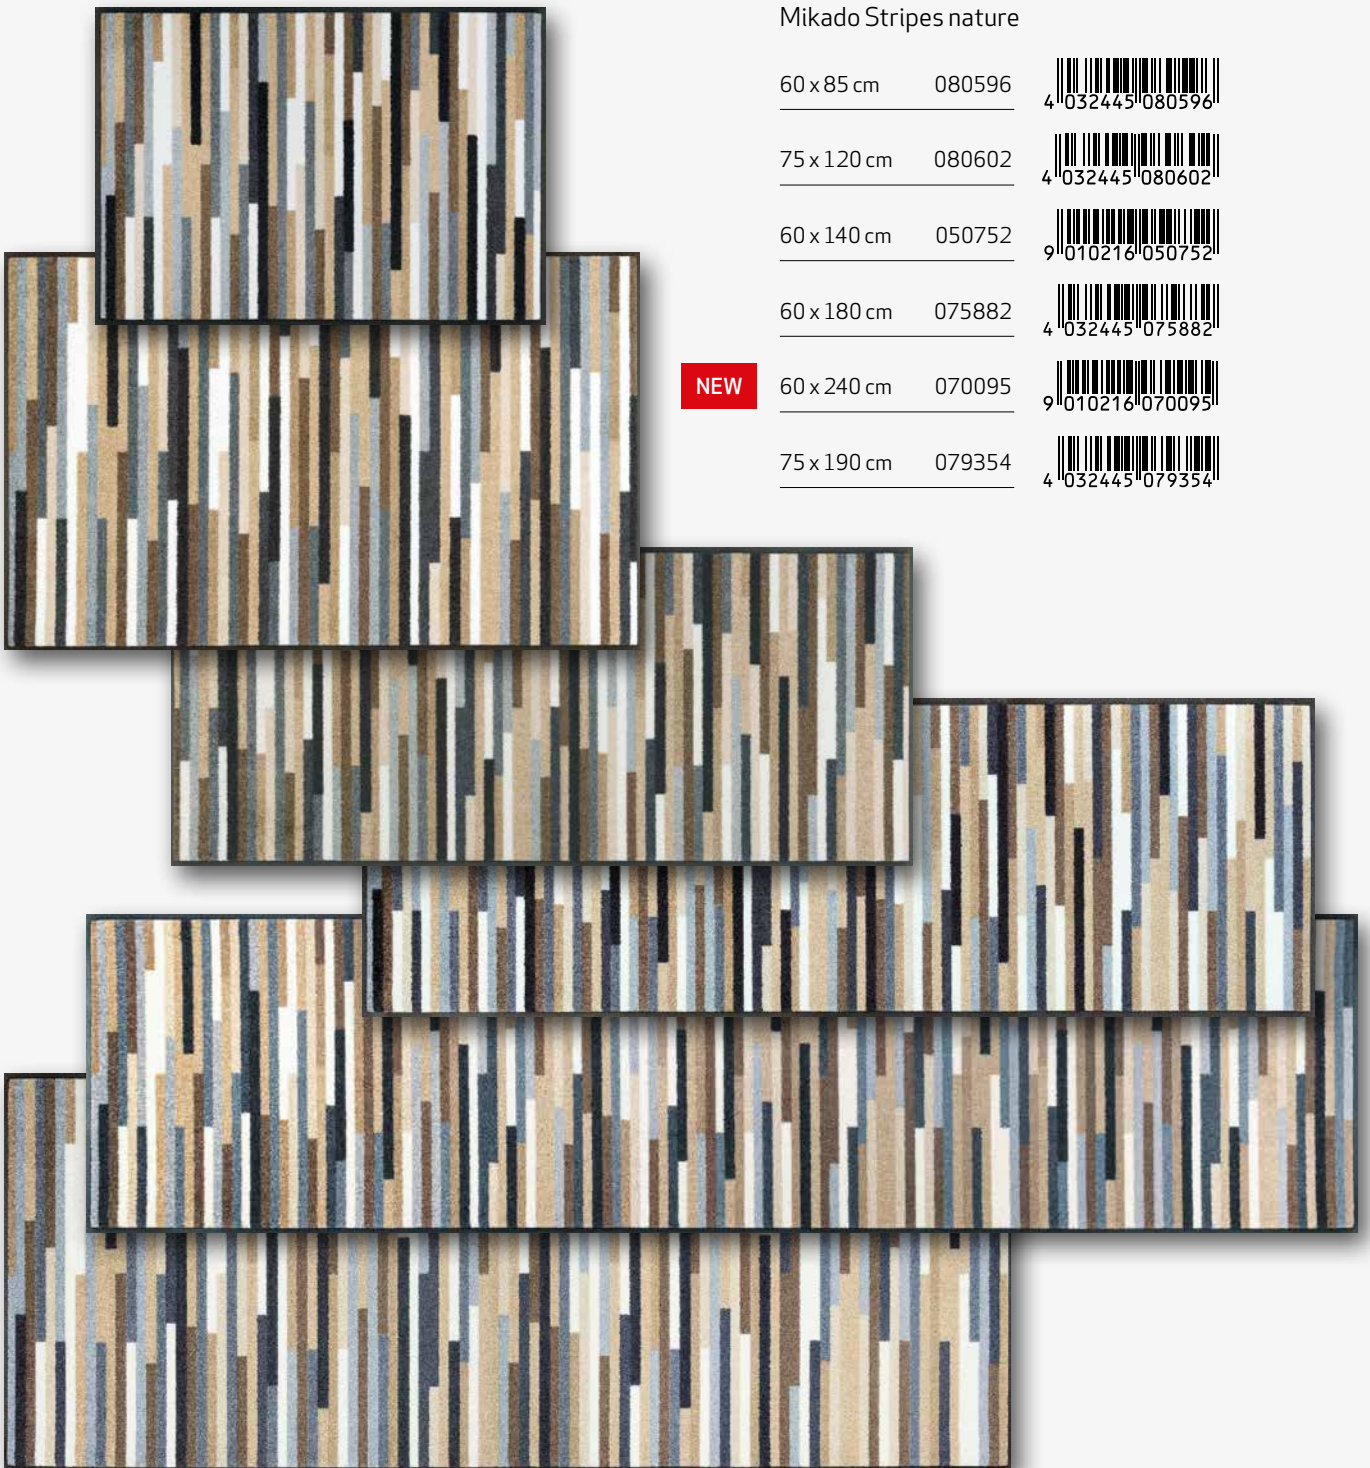

Mikado Stripes nature

60 x 85 cm 080596 4 032445 080596

75 x 120 cm 080602 4 032445 080602

60 x 140 cm 050752 9 010216 050752

60 x 180 cm 075882 4 032445 075882

NEW 60 x 240 cm 070095 9 010216 070095

75 x 190 cm 079354 4 032445 079354