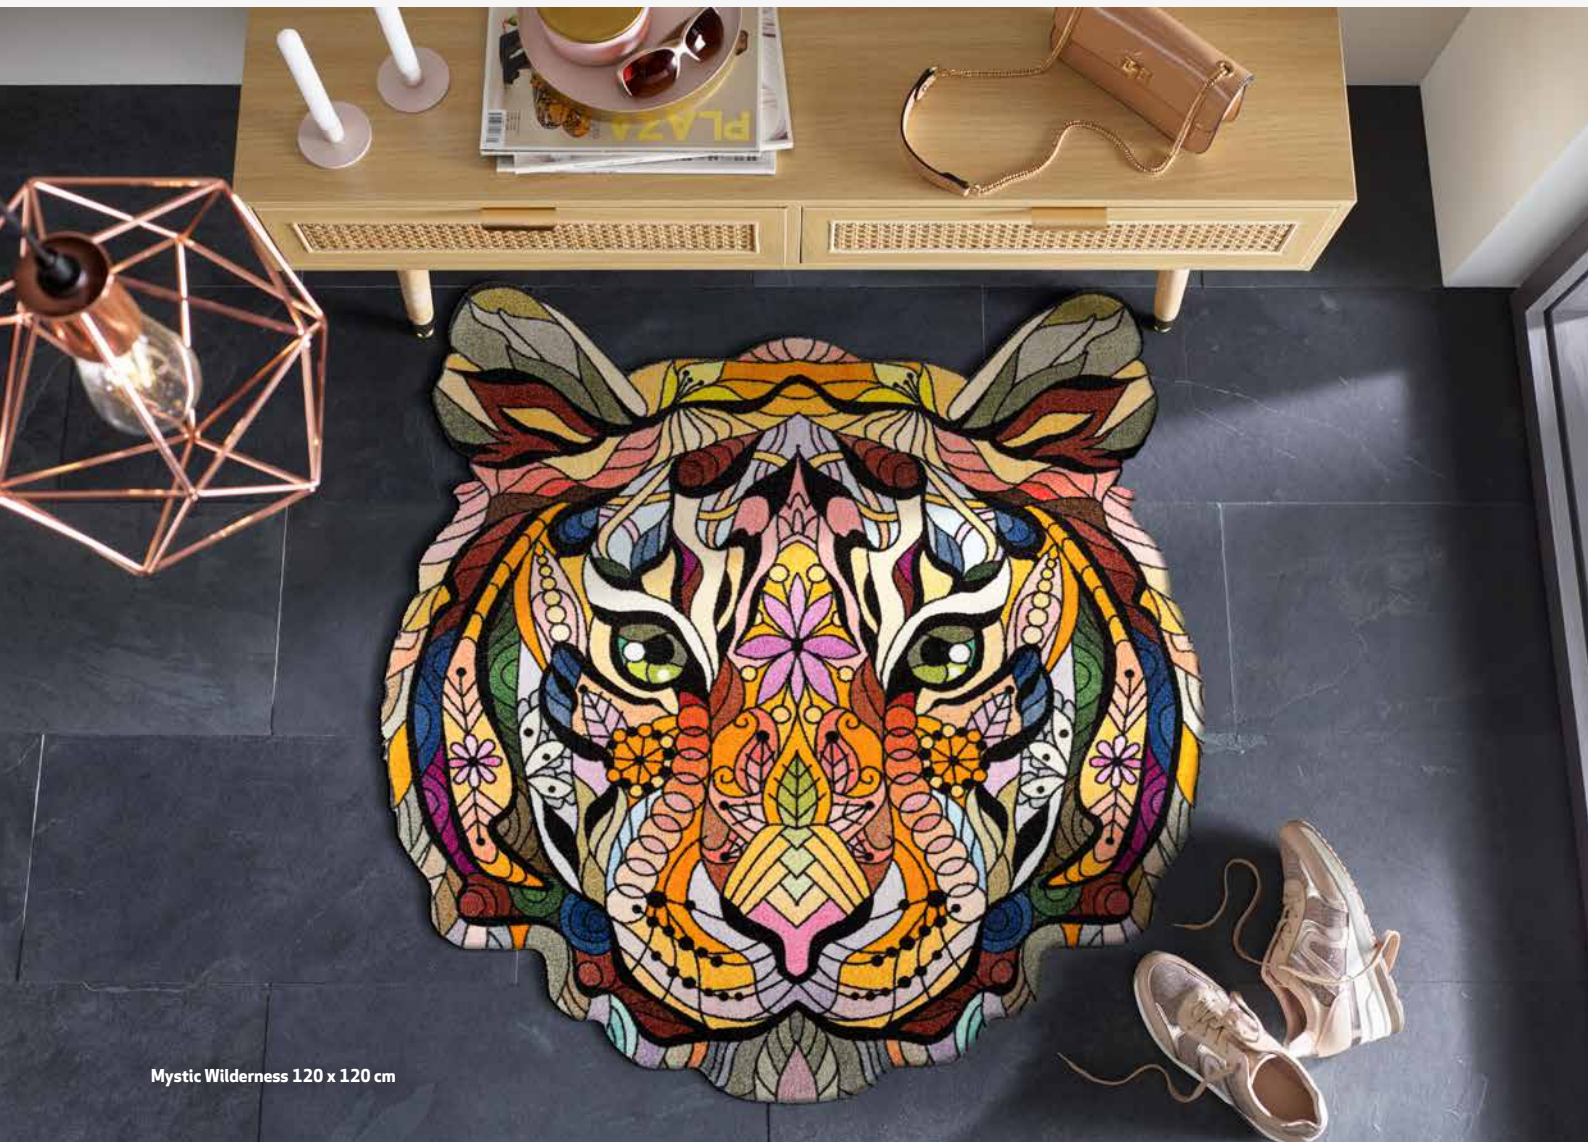

## Stardream

Ø 90 cm      066142      

Ø 120 cm      066159      

Ø 150 cm      066166      

Erhältlich in folgenden Größen in cm:  
Available in the following sizes in cm:  
Disponible dans les tailles suivantes en cm:  
Disponibile nelle seguenti misure in cm:  
Disponibles en las siguientes medidas en cm:

Decor

Stardream Ø 120 cm

**NEW**

Mystic Wilderness

120 x 120 cm 070972

Mystic Wilderness 120 x 120 cm

Safari Look 90 x 150 cm

**NEW** Dragon Tiger