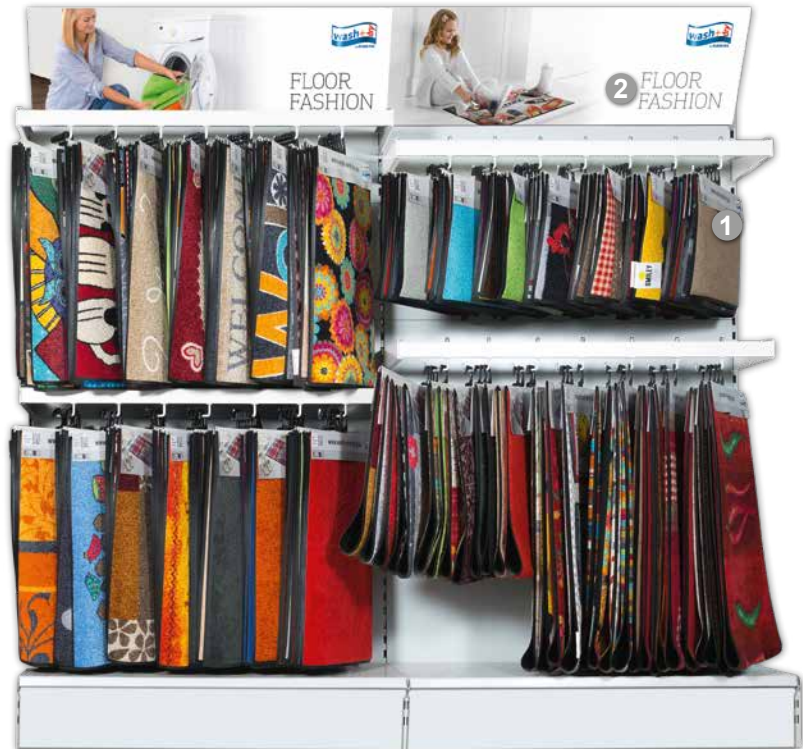

Bajo pedido podemos ofrecerles regleta de montaje blanco incl. ganchos para sus estantes Tegometall.

125 cm 069447

100 cm 086826