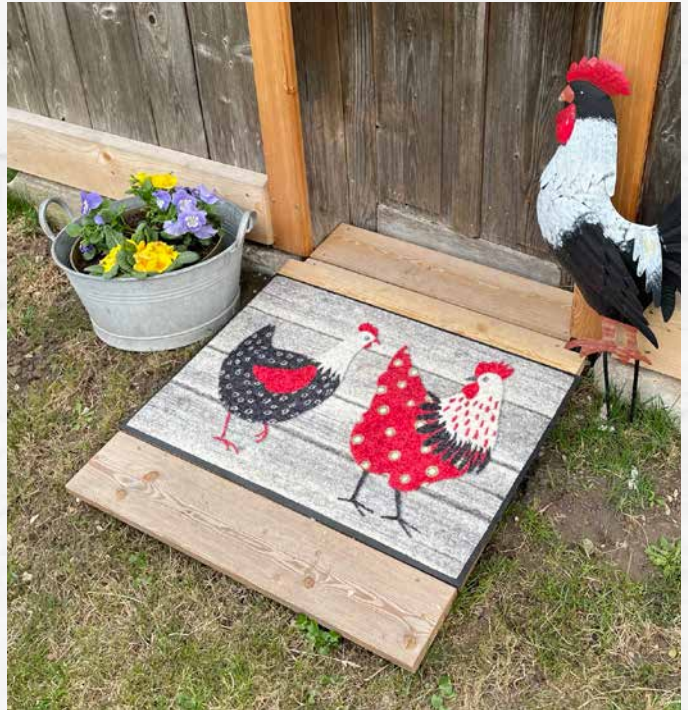

**wash+dry**  
by Kleen-Tex

Champagner 40 x 60 cm, Page 200

Horizon Echo 60 x 180 cm, Page 147

Light Blossom 50 x 75 cm, Page 130

Timberlink 60 x 180 cm, Page 119

Linecity 35 x 75 cm, Page 39

Linestreet 35 x 120 cm, Page 39