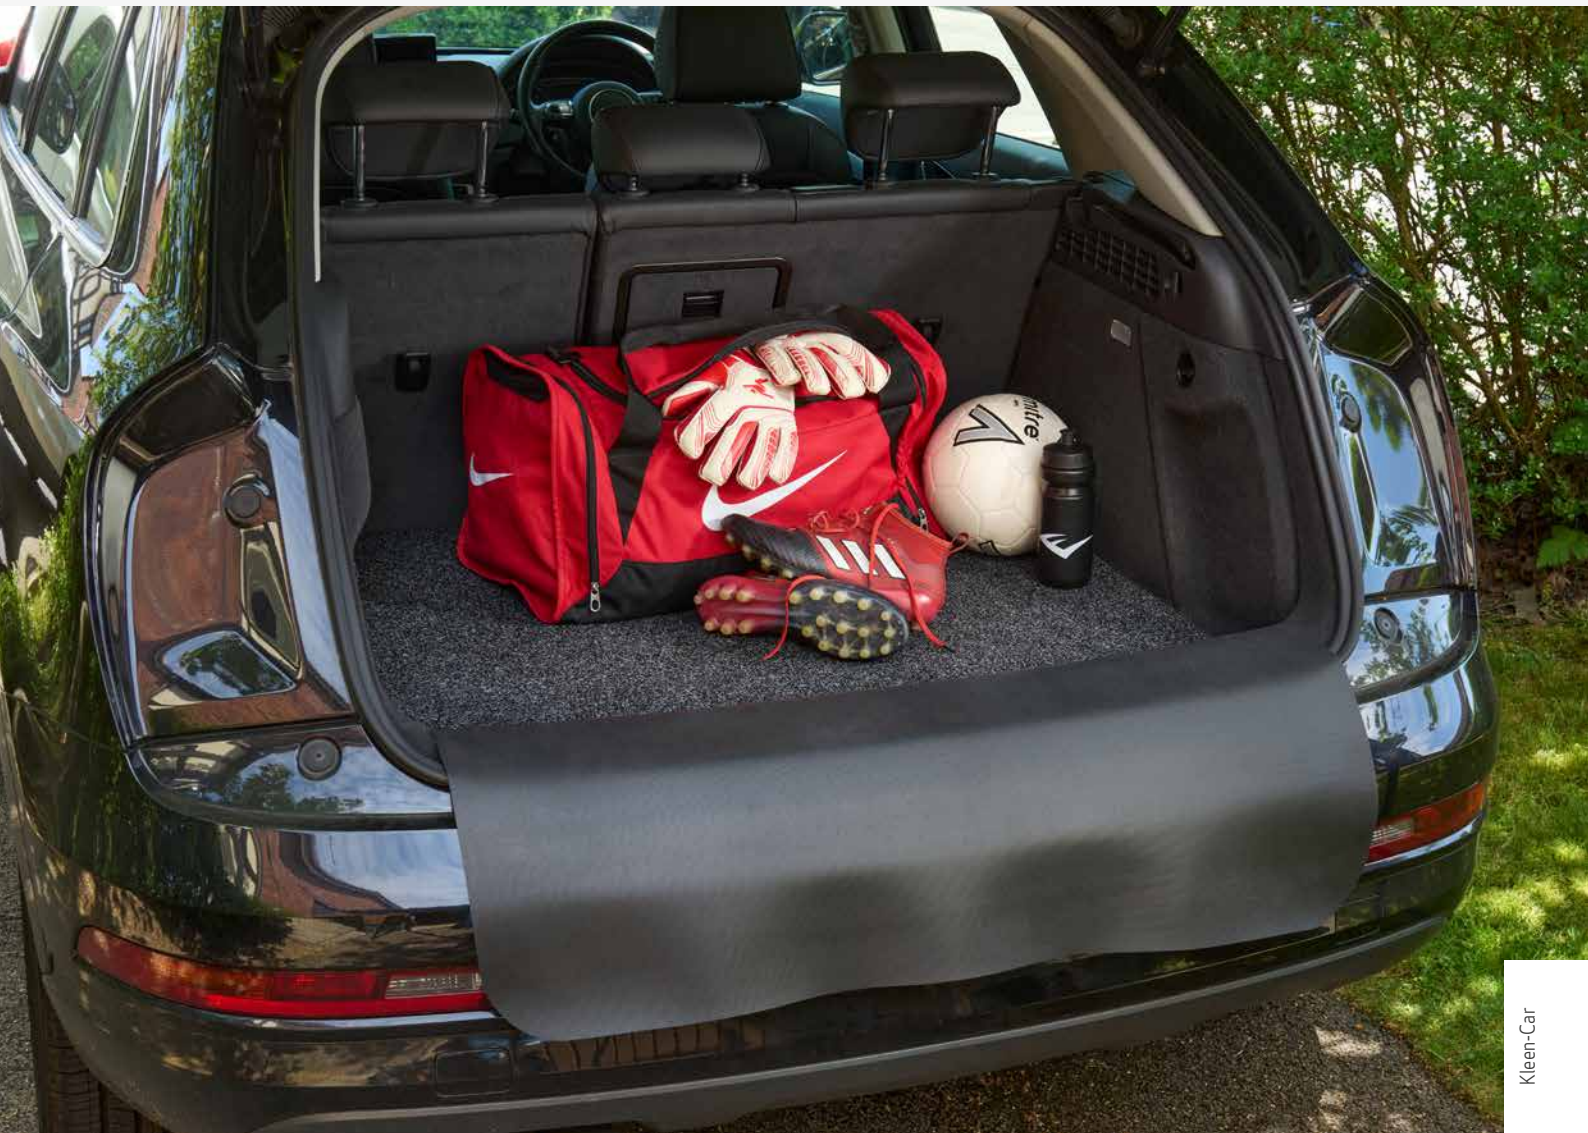

90 x 100 cm

062663

9 010216 062663

80 x 110 cm

062670

9 010216 062670