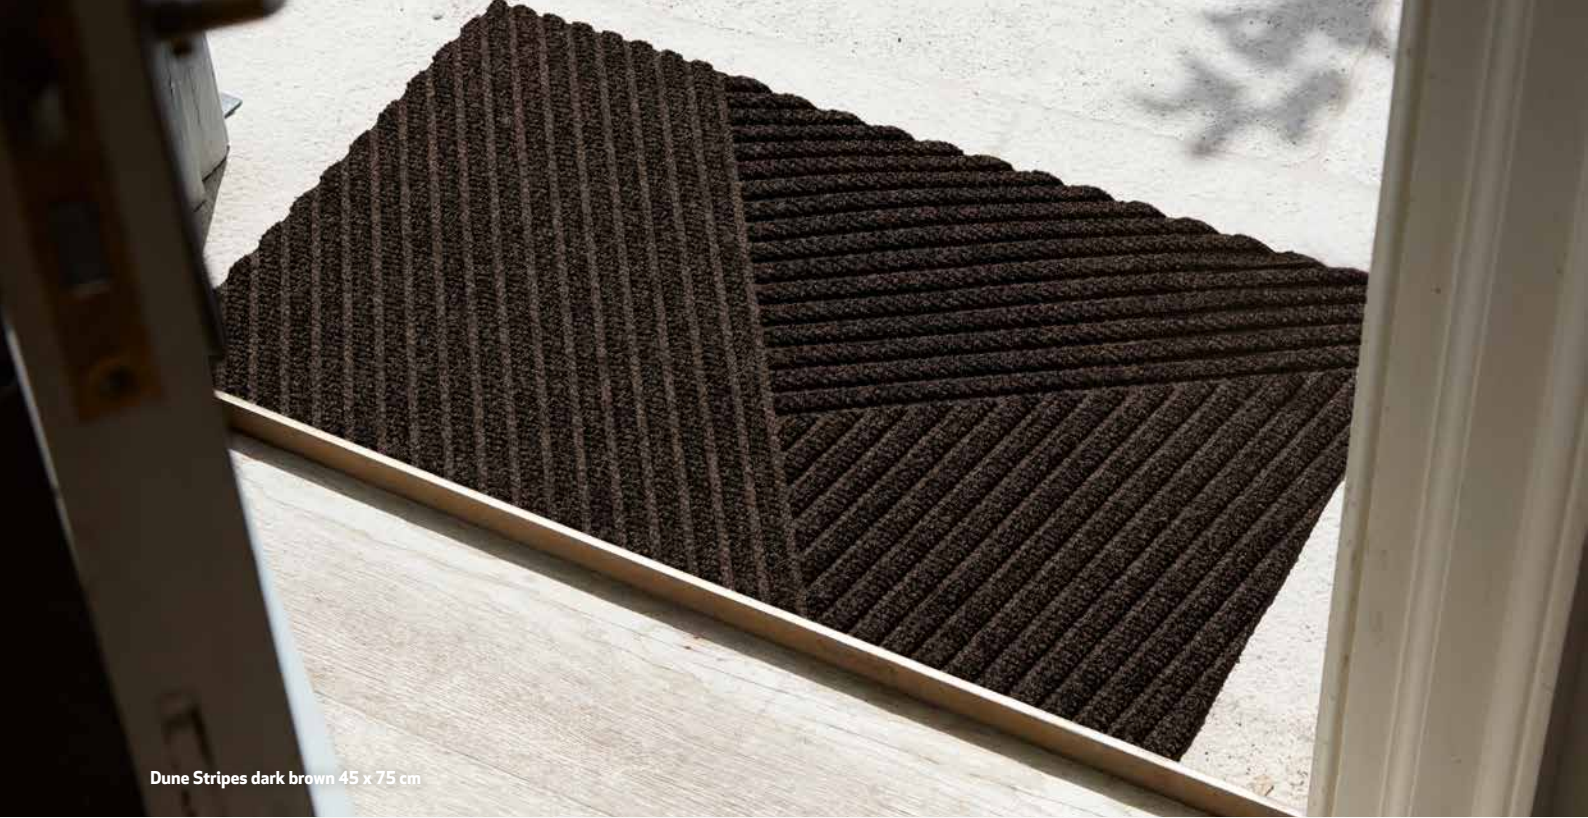

Dune Stripes dark brown 45 x 75 cm