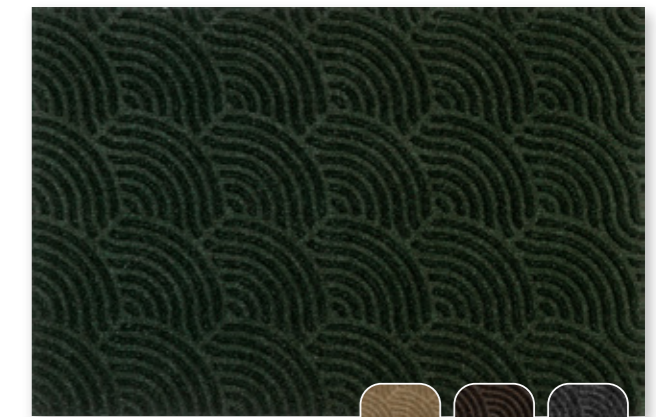

Leaves - Midnight Green - 45 x 75 cm

Leaves - Midnight Green - 60 x 90 cm

Stripes - Midnight Green - 60 x 90 cm

Halfmoon - Midnight Green - 55 x 85 cm

Midnight Green - Dark Grey - 60 x 90 cm

Stripes - Midnight Green - 45 x 75 cm