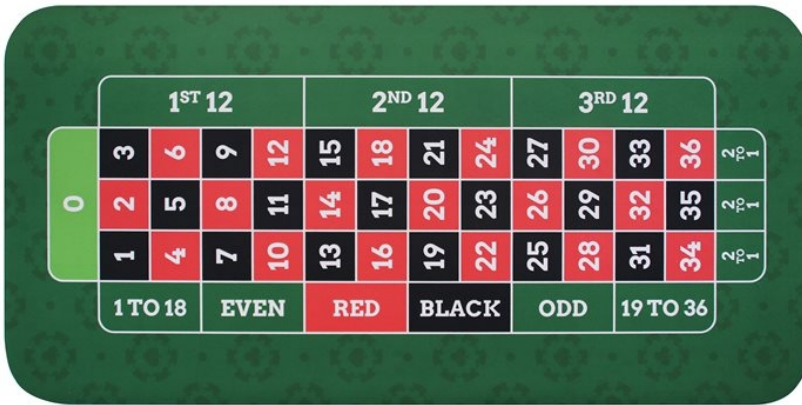

Casino Mats

Blackjack Pro Table-Topper
60 x 120 cm
MAP601200RF0002U

Roulette Pro Table-Topper
60 x 120 cm
MAP601200RF0002T

Poker Pro Table-Topper
60 x 120 cm
MAP601200RF0002V