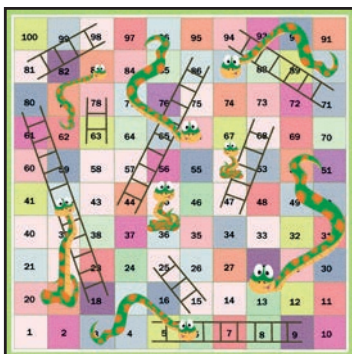

Spiel- und Lernmatten

Spannende Abenteuer mit unseren XL-Spielmatten

Wählen Sie Ihr Wunschmotiv aus unseren Designoptionen:

Perfekt auf verschiedene Interessen und Altersgruppen abgestimmt - ideal für Schulen, Kindergärten und mehr.

Größe 200 x 200 cm

800045664

800045655

400145047

800048690

800048715

Größe 200 x 300 cm

800045656

800048654

800045664

Größe 100 x 400 cm

Größe 115 x 200 cm

400145627

400084673

800045657

Größe 200 x 150 cm