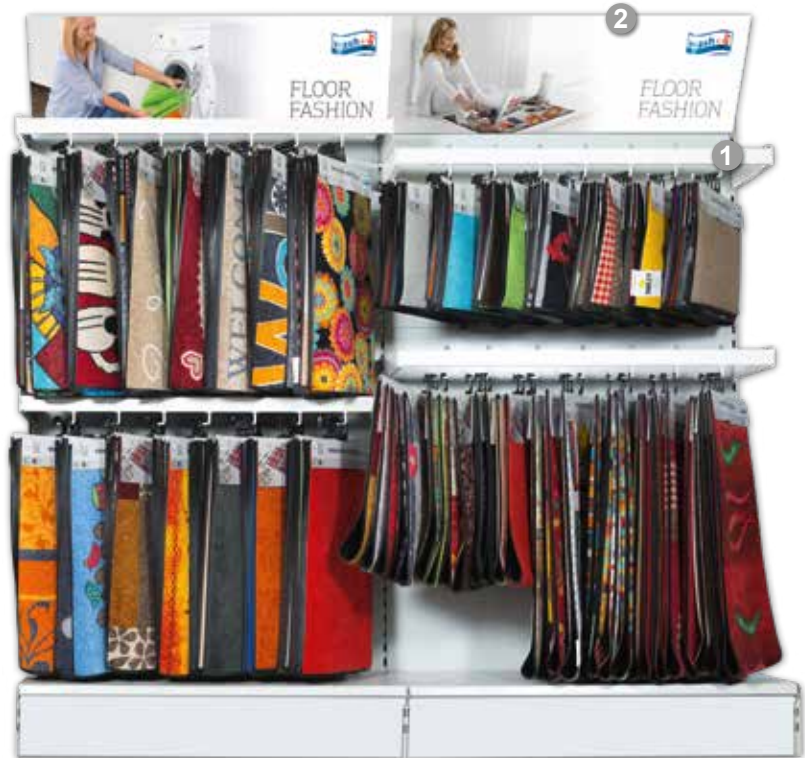

TEGOMETALL ACCESSORIES

1 SUPPORTING RAILS

Auf Anfrage bieten wir Ihnen weiße Trageschienen inkl. Haken für Ihre Tegometall-Wand an.

Upon request we can provide white supporting rails incl. hooks for your Tegometall shelves.

Sur demande nous proposons des rail porteurs blancs incl. des crochets pour votre mur de Tegometall.

Su richiesta offriamo anche binari portanti bianchi incl. ganci per la vostra scaffalatura Tegometall.

Bajo pedido podemos ofrecerles regleta de montaje blanco incl. ganchos para sus estantes Tegometall.

125 cm 069447

4 032445 069447

100 cm 086826

4 032445 086826

2 TEGOMETALL SIGN

- Platte in vier verschiedenen Designs. Schutzgebühr: € 20,-
- Signs available in four different designs. Symbolic amount: € 20,-
- Panneau dans quatre designs différents. Taxe de soutien: € 20,-
- Pannello con quattro diversi disegni. Importo simbolico: € 20,-
- Placa en cuatro diseños diferentes. Importe simbólico: € 20,-

Design: Washing Machine

9 010216 014617

125 x 40 x 0,5 cm 014617

Design: Washing Machine

9 010216 014600

100 x 40 x 0,5 cm 014600

Design: Dog

9 010216 021868

125 x 40 x 0,5 cm 021868

Design: Dog

9 010216 021103

100 x 40 x 0,5 cm 021103

Design: Girl

9 010216 021882

125 x 40 x 0,5 cm 021882

Design: Girl

9 010216 021875

100 x 40 x 0,5 cm 021875

Design: Relaxing

9 010216 021905

125 x 40 x 0,5 cm 021905

Design: Relaxing

9 010216 021899

100 x 40 x 0,5 cm 021899