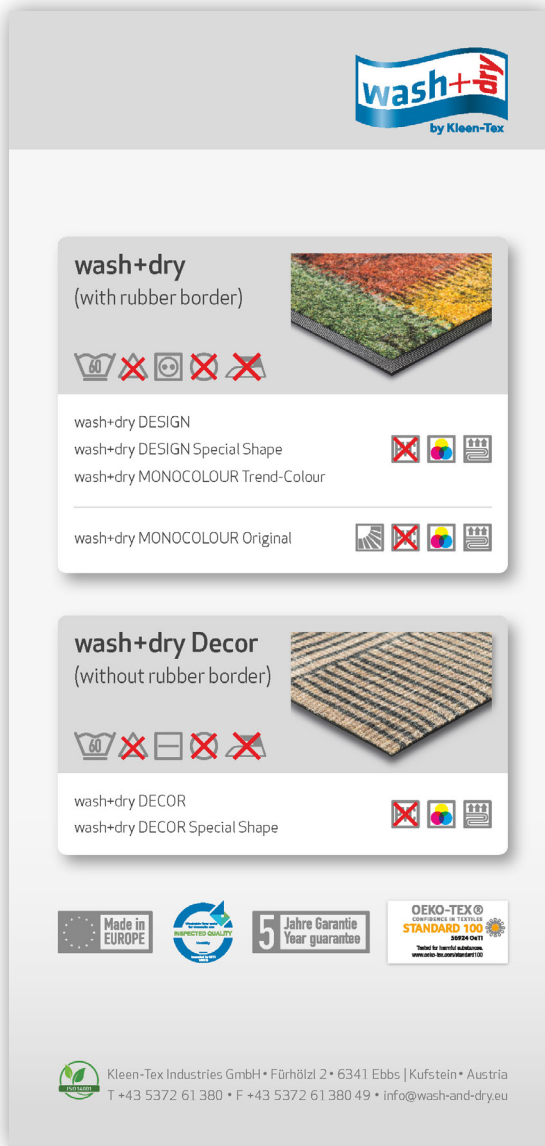

Verschönern auch Sie Ihren Wohnraum mit einer exklusiven Matte von wash+dry!

Auf Wunsch genau nach Maß
 (nur wash+dry Monocolour)

Teilen Sie uns Ihre Wunschgröße mit und wir produzieren die ausgewählte Farbe gemäß Ihren Vorgaben bis zu einer Maximalgröße von 150 x 700 cm. Mindestbestellmenge: 1 m²

Drucksorte (Pflegeanleitung)

Titelseite

Rückseite

Drucksorte (Inserat)

FLOOR
FASHION

Hochwertige und waschbare Lifestyle-
Matten und Teppiche in verschiedenen
Größen und außergewöhnlichen Designs.
www.wash-and-dry.eu